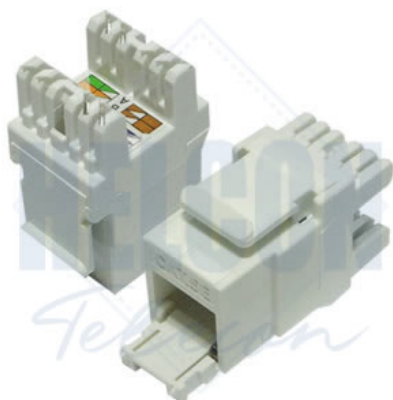

# Keystone Conector RJ45 Fêmea categoria 6 em 180 graus

Componente no qual o cabo de rede é terminado e o patch cord é conectado.

Introduza-se no mundo da conectividade de alta velocidade com nosso conector fêmea RJ45 Keystone. Projetado para atender às demandas dos ambientes modernos de rede, este conector oferece uma solução confiável e eficiente para a conexão de cabos de rede Ethernet.

### Compatibilidade Universal

Este conector fêmea RJ45 Keystone é compatível com uma ampla variedade de painéis de conexão, tomadas e caixas de montagem, proporcionando flexibilidade em sua instalação.