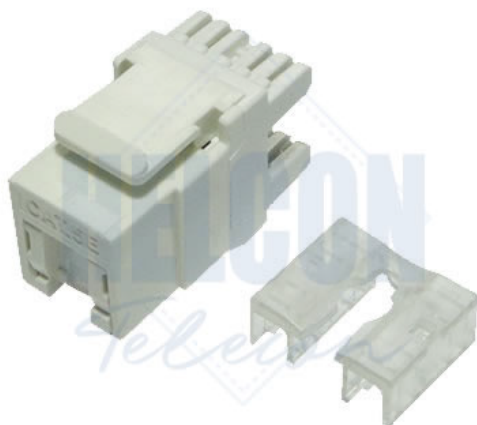

# Keystone Conector RJ45 Fêmea categoria 6 em 180 graus

Componente no qual o cabo de rede é terminado e o patch cord é conectado.

Introduza-se no mundo da conectividade de alta velocidade com nosso conector fêmea RJ45 Keystone. Projetado para atender às demandas dos ambientes modernos de rede, este conector oferece uma solução confiável e eficiente para a conexão de cabos de rede Ethernet.

### Compatibilidade Universal

Este conector fêmea RJ45 Keystone é compatível com uma ampla variedade de painéis de conexão, tomadas e caixas de montagem, proporcionando flexibilidade em sua instalação.